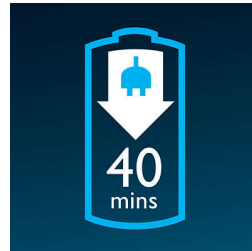

Afspoelbaar scheerapparaat

Het waterdichte scheerapparaat kan eenvoudig onder de kraan worden afgespoeld.

Batterij bijna leeg-indicator

Batterij bijna leeg-indicator

Zowel met als zonder snoer te gebruiken