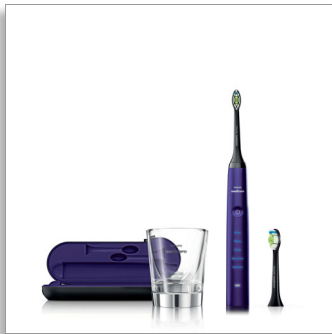

Philips Sonicare  
DiamondClean  
充电式声波震动牙刷

### 5 种模式

2 支牙刷头  
玻璃杯充电器、旅行收藏盒  
USB 旅行充电器

HX9372/04

只需一周，清除表面牙齿色渍，展现亮丽洁白的牙齿