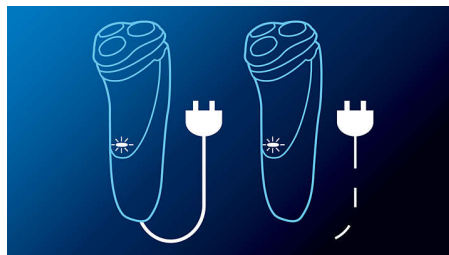

Efficiënt voedingsysteem

Kan met snoer en draadloos worden gebruikt