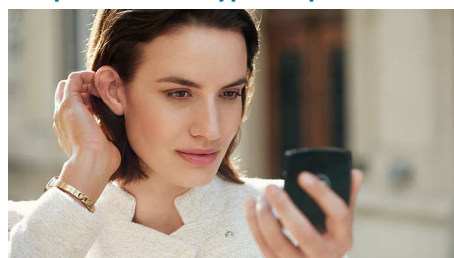

PHILIPS

Embout de rechange pour usage quotidien

Une peau rayonnante Pour tous types de peau, Pour une utilisation quotidienne, Remplacer tous les 2 mois

SC6895/01

Points forts

Une peau rayonnante

Les 150 000 particules de cristal de l'embout quotidien éliminent en douceur les cellules mortes. La stimulation en surface améliore la circulation sanguine, pour un teint éclatant de santé. Cet embout peut être utilisé tous les jours. 86 % des femmes sont d'accord avec l'affirmation suivante* : « Ma peau a une apparence plus jeune ».

Ravivez votre peau en douceur

20 fois plus petites que les particules exfoliantes classiques, les particules de cristal de l'embout respectent votre peau.

L'embout quotidien s'utilise tous les jours

Obtenez des résultats immédiats en utilisant l'embout quotidien seulement 5 minutes tous les jours.

Adapté à tous les types de peaux

Convient à tous les types de peau, même fragiles.

Facile à remplacer

Clipsable, compatible avec tous les appareils VisaCare.

Remplacer tous les 2 mois

Pour obtenir des résultats optimaux, nous vous recommandons un remplacement tous les deux mois.