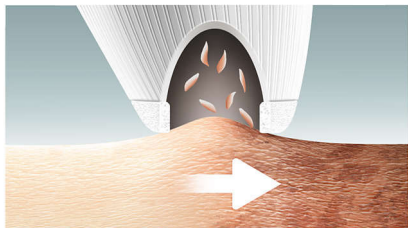

Doux pour la peau

- Les 150 000 particules de cristal éliminent en douceur les cellules mortes
- Adapté à tous les types de peaux

Embout quotidien pour une peau rayonnante

- Stimulation en surface pour une peau rayonnante

PHILIPS

Embout de rechange pour usage quotidien

Une peau rayonnante Pour tous types de peau, Pour une utilisation quotidienne, Remplacer tous les 2 mois

SC6895/01

Points forts

Une peau rayonnante

Les 150 000 particules de cristal de l'embout quotidien éliminent en douceur les cellules mortes. La stimulation en surface améliore la circulation sanguine, pour un teint éclatant de santé. Cet embout peut être utilisé tous les jours. 86 % des femmes sont d'accord avec l'affirmation suivante* : « Ma peau a une apparence plus jeune ».

Ravivez votre peau en douceur

20 fois plus petites que les particules exfoliantes classiques, les particules de cristal de l'embout respectent votre peau.

L'embout quotidien s'utilise tous les jours

Obtenez des résultats immédiats en utilisant l'embout quotidien seulement 5 minutes tous les jours.

Adapté à tous les types de peaux

Convient à tous les types de peau, même fragiles.

Facile à remplacer

Clipsable, compatible avec tous les appareils VisaCare.

Remplacer tous les 2 mois

Pour obtenir des résultats optimaux, nous vous recommandons un remplacement tous les deux mois.