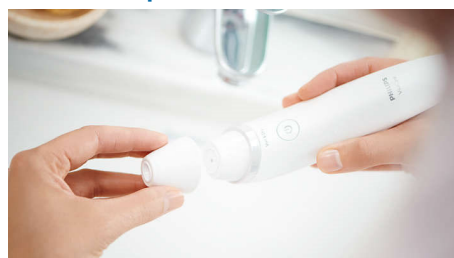

Ravivez votre peau en douceur

20 fois plus petites que les particules exfoliantes classiques, les particules de cristal de l'embout respectent votre peau.

L'embout quotidien s'utilise tous les jours

Obtenez des résultats immédiats en utilisant l'embout quotidien seulement 5 minutes tous les jours.

Adapté à tous les types de peaux

Convient à tous les types de peau, même fragiles.

Facile à remplacer

Clipsable, compatible avec tous les appareils VisaCare.

Remplacer tous les 2 mois

Pour obtenir des résultats optimaux, nous vous recommandons un remplacement tous les deux mois.

Caractéristiques

Facile d'utilisation

- Compatible avec: Philips SC6220, Philips SC6240, Philips SC6250
- Nettoyage: Laver à l'eau claire
- Remplacement: Embout clipsable
- Remplacement recommandé: Tous les 2 mois