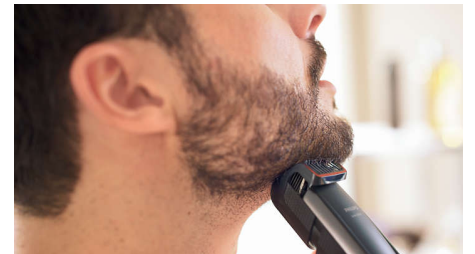

Ідеальне налаштування для підстригання щетини

Зберігайте ідеальну 3-денну щетину щодня, використовуючи найменше налаштування тримера 0,4 мм.

Створено на роки

На цей триммер Philips надається 2-річна гарантія: наші виробники для підстригання волосся створено для довготривалого використання. Він не потребує змащування і сумісний із напругою у будь-якій країні.