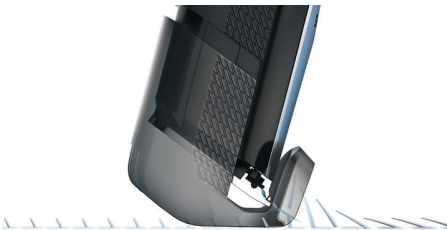

Вбудований гребінець піднімає волосся

Підстригайте щетину одним швидким рухом, лагідно контактуючи зі шкірою. Наш новий вбудований гребінець для підняття волосся піднімає і скеровує волосся до рівня лез для рівномірного підстригання без зусиль.

Повністю металеві леза

Цей триммер постачається з удвічі гострішими повністю металевими лезами, що дозволяє зрізувати більше волосся з кожним проходом для швидшого підстригання.