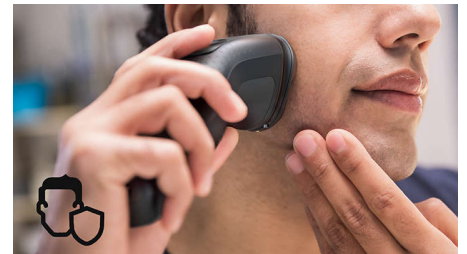

Sistema de protección de la piel

Diseñado para evitar cortes y rasguños a fin de lograr una afeitada limpia y segura. El sistema de protección para la piel se desliza suavemente sobre la piel con su perfil de cabezal redondeado, mientras mantiene protegida tu piel.