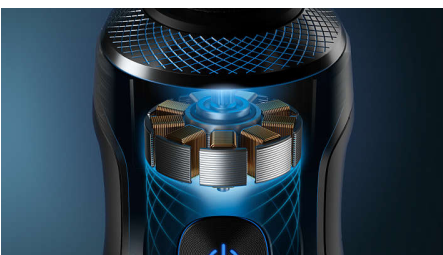

Digitaler Top-Spin-Motor

Maximale Beweglichkeit für maximale Effizienz sorgt der fortschrittlichste Digitalmotor von Philips für eine präzise Rasur, unabhängig von der Gesichtskontur oder der Haardichte.