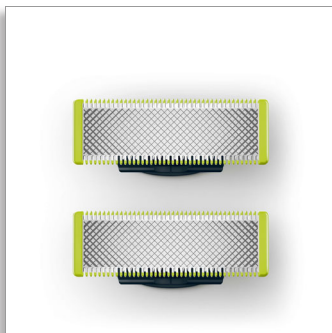

Philips OneBlade
Сменяемо ножче

Подстригване, оформяне,
бръснене

2 сменяеми ножчета
Приляга на всички дръжки на
OneBlade
Всяко издържа до 4 месеца*

QP220/55

Подстригване, оформяне и бръснене при всяка дължина на
косъма

Създаден да реже брада, а не кожа

OneBlade на Philips е нов революционен хибриден уред за брада, който може да подстригва, бръсне и създава изчистени линии при всякаква дължина на косъма. Забравете за многобройните приставки и инструменти. OneBlade върши всичко.

Лесна употреба

- Всяко сменяемо ножче издържа 4 месеца

Комфортно бръснене

- Уникална технология на OneBlade

PHILIPS

Сменяемо ножче

Подстригване, оформяне, бръснене 2 сменяеми ножчета, Приляга на всички дръжки на OneBlade, Всяко издържа до 4 месеца*

- Сменяеми ножчета на пакет: 2
- За продуктове тип: OneBlade (QP25xx), OneBlade (QP26xx), OneBlade Pro (QP65xx), OneBlade Pro (QP66xx)

QP220/55

Акценти

Уникална технология на OneBlade

Създадена за оформяне на брадата на лицето и окосмяването по тялото, Philips OneBlade подрязва, оформя и бръсне всякаква дължина на космите. Осигурява лесно и удобно бръснене благодарение на плъзгащо се покритие и заоблени краища. А с ножче, който се движи 200 пъти в секунда, той е ефективен дори при подълги косми.