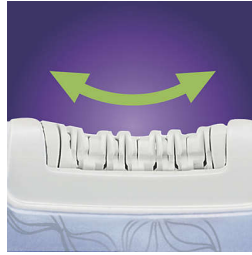

Snadné čištění

- Omyvatelná epilační hlava pro lepší hygienu a snazší čištění

Zachytí i ty nejkratší chloupky

- Zaoblená epilační hlava

Mimořádně šetrná epilace

- Uklidňující ledový balíček

Příjemnější epilace

- Aktivní masáž

Dokonalé ovládání

- Ergonomický tvar

Přednosti

Uklidňující ledový balíček

Ochladuje a uklidňuje vaši pokožku během epilace.

Aktivní masáž

Jemně stimuluje pokožku, zmírňuje pocit tahání na minimum a činí celý proces epilace více pohodlným.

Jedinečný keramický systém

O 20 % rychlejší a pohodlnější.

Zaoblená epilační hlava

Zachytí i chloupky o délce 0,5 mm, takže před další epilací nemusíte čekat, až chloupky plně vyrostou.

Omyvatelná epilační hlava

Omyvatelná epilační hlava pro lepší hygienu a snazší čištění

Ergonomický tvar

Epilátor Satinelle Ice má speciální ergonomický tvar pro dokonalé ovládání a snadné použití.

Specifikace

Příslušenství

Nástavec pro velmi citlivé oblasti: pro citlivé části těla