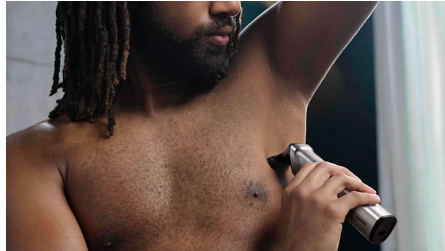

Una herramienta para un estilo definitivo en cara, pelo y cuerpo

Recortador 16 en 1 de primer nivel para máxima versatilidad

Perfecciona tu estilo con nuestro recortador más preciso y versátil. Con las 13 herramientas de alta calidad puedes diseñar tu estilo único, desde la cabeza hasta los pies. Disfruta de la máxima precisión con las cuchillas autoafilables y un control total con un mango antideslizante de goma.

19 accesorios para rostro, cabello y cuerpo

El recortador de cabello todo en uno Philips Multigroom 7000 viene con 19 accesorios para proporcionar una solución de grooming para todo el cuerpo.

Recortador totalmente metálico

Consigue líneas perfectas y rectas y recorta de manera uniforme el vello más grueso, gracias a las precisas cuchillas de acero de la cortadora

de barba y vello corporal. Estas cuchillas anticorrosivas no se oxidan y se autoafilan para durar más tiempo.

Afeitadora corporal con protector para la piel

Afeita con toda comodidad la zona bajo el cuello con nuestro exclusivo sistema de protección de la piel que protege incluso las áreas más sensibles del cuerpo para que puedas afeitarte a una longitud de 0.5 mm