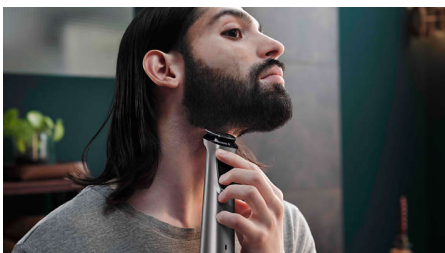

Una herramienta para un estilo definitivo en cara, pelo y cuerpo

Recortador 16 en 1 de primer nivel para máxima versatilidad

Perfecciona tu estilo con nuestro recortador más preciso y versátil. Con las 13 herramientas de alta calidad puedes diseñar tu estilo único, desde la cabeza hasta los pies. Disfruta de la máxima precisión con las cuchillas autoafilables y un control total con un mango antideslizante de goma.

Destacados

Cuchillas autoafilables

Las cuchillas autoafilables de acero del recortador facial y corporal están reforzadas con hierro y son templadas para una máxima resistencia. Esto resulta en cuchillas que permanecen tan afiladas como el primer día. Sin oxidación. No se necesita aceite de hoja.

Consigue líneas perfectas y rectas y recorta de manera uniforme el vello más grueso, gracias a las precisas cuchillas de acero de la cortadora

de barba y vello corporal. Estas cuchillas anticorrosivas no se oxidan y se autoafilan para durar más tiempo.

Afeitadora corporal con protector para la piel

Afeita con toda comodidad la zona bajo el cuello con nuestro exclusivo sistema de protección de la piel que protege incluso las áreas más sensibles del cuerpo para que puedas afeitarte a una longitud de 0.5 mm