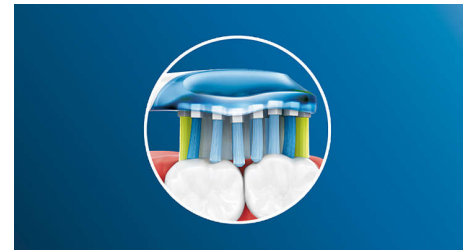

Limpeza extra profunda

Com o nosso modo Deep Clean, pode focar-se verdadeiramente nas áreas específicas, prestando-lhes uma atenção especial. Combinámos o nosso movimento exclusivo da cabeça da escova com mais 3 minutos de escovagem para que os seus dentes recebam uma lavagem realmente profunda.

Demasiada pressão?

Poderá não notar que está a escovar com demasiada força, mas a sua escova FlexCare Platinum nota. Se aplicar demasiada pressão, a pega começa a vibrar suavemente. Trata-se de um lembrete para aliviar a pressão e deixar a cabeça da escova fazer o trabalho. 7 em cada 10 pessoas consideraram que esta função os ajudou a escovarem melhor os seus dentes.

Tecnologia Philips Sonicare

As vibrações sónicas potentes convertem o seu dentífrico em bolhas que combatem a placa bacteriana, espalhando-as profundamente entre os dentes e ao longo da linha das gengivas. Simultaneamente, os seus dentes irão sentir 62 000 movimentos suaves

mas eficazes da escova. Obtenha os resultados de um mês de escovagem manual em apenas 2 minutos.

Dentes até 2x mais saudáveis

Clique na nossa cabeça de escova AdaptiveClean para uma limpeza profunda e suave que deixe as gengivas até 2x mais saudáveis do que uma escova de dentes manual. As partes laterais em borracha macia adaptam-se a cada contorno dos dentes e gengivas para absorverem qualquer pressão excessiva. As cerdas chegam fundo entre os dentes proporcionando uma limpeza profunda confortável e eficaz.