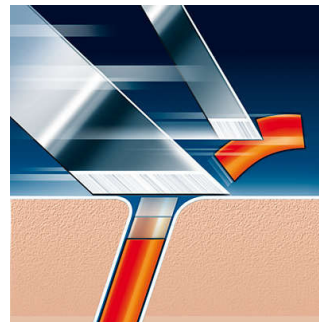

- Technologie de rasage Super Lift&Cut à double lame

Pour un rasage rapide et précis

- 15 lames aiguisées pour un rasage rapide et précis

PHILIPS

Spécifications

Têtes de rasoir

- Têtes de rasoir par lot: 3
- Adapté aux types de produits: HQ4401, HQ4405, HQ4407, HQ4411, HQ443, HQ4445, HQ4800, HQ4806, HQ4807, HQ4810, HQ4819, HQ482, HQ4826, HQ4830, HQ484, HQ4846, HQ485, HQ4850, HQ4856, HQ486, HQ4870, HQ4890, HQ5812, HQ6415, HQ6640, HQ6605, HQ6645, HQ6675, HQ6676, HQ6695, HQ6696, HQ6831, HQ6849, HQ6854, HS 190, HS766, HS775, HS890, HS920, HS930, HS970, HS990, HQ6900, HQ6920, HQ6940, HQ6941, HQ6950, HQ6970, HQ6990, 6613X, 6843XL, 6853XL, 6863XL, 6940LC, HQ130, HQ132, HQ30, HQ33, HQ40, HQ402, HQ404, HQ406, HQ41, HQ42, HQ422, HQ441, HQ444, HQ46, HQ460, HQ468, HQ481, HQ489, HQ6423, HQ6445, HQ6610, HQ6613, HQ6646, HQ6842, HQ6843, HQ6844, HQ6853, HQ6855, HQ6857, HQ6859, HQ6863, HQ6874, HQ6879, HQ801, HQ802, HQ803, HQ804, HQ805,

Caractéristiques

Technologie Super Lift&Cut

Système à double lame : la première lame soulève le poil, la seconde le coupe pour un rasage agréable et d'une précision exceptionnelle.

15 lames aiguisées

15 lames aiguisées pour un rasage rapide et précis