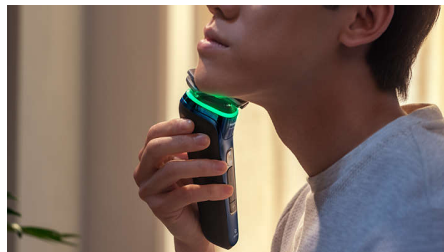

PowerAdapt-sensor

Den intelligenta sensorn för ansiktshår läser av hårets densitet 500 gånger per sekund. Tekniken anpassar klippeffekten automatiskt för en smidig och skonsam rakning.