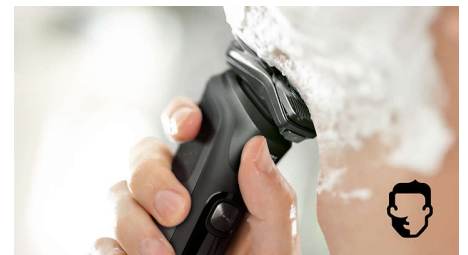

Raka i vått och torrt

En rakapparaten för våt- och torrakning som kan användas enligt dina önskemål. Du kan få en smidig torrakning eller välja ditt favoritlödder eller din favoritgel och få en uppfriskande våtrakning.