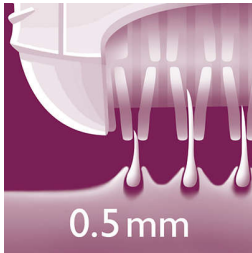

Erleben Sie mit dem Satinelle Epilierer eine schnelle Haarentfernung an Beinen und Armen sowie eine sanfte und gründliche Epilation unter den Achseln und in der Bikinizone mit dem Mini-Epilierer. Pinzette für Korrekturen im Gesicht und an den Augenbrauen sowie Geschenktasche zur Aufbewahrung inklusive.

Einfache Reinigung

- Inklusive Reinigungsbürste und abwaschbarem Epilierkopf.

Lang anhaltend glatte Ergebnisse

- Effiziente Entfernung an der Haarwurzel

Spezielle Lösung für jeden Körperbereich

- Sanftes Epilieren in empfindlichen Bereichen
- Schnelles Epilieren an Beinen und Armen
- Pinzette für Korrekturen im Gesicht und an den Augenbrauen

Geschenkartikel

- Limited Edition-Aufbewahrungstasche.

Besonderheiten

Effiziente Entfernung an der Haarwurzel

Unsere Epilierer verfügen über einzigartige Präzisionspinzetten, die selbst die kürzesten Härchen erfassen (0,5 mm). Das sind 4 Mal kürzere Haare als mit Wachs, für bis zu 4 Wochen glatte Haut ohne Haare.

Epilierer für Arme und Beine

Der Satinelle Epilierer verfügt über einen großen Kopf für eine schnelle Haarentfernung an Beinen und Armen. Die abgerundete Form liegt perfekt in Ihrer Hand und ermöglicht so eine angenehme Haarentfernung.