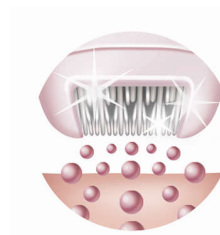

Besonderheiten

Premium Ice Cooler

Der patentierte Ice Cooler beruhigt die Haut und verringert somit das unangenehme Gefühl beim Epilieren. Der bewegliche Kopf passt sich den Konturen des Körpers an und minimiert dank Kühlung das Schmerzempfinden.

Neues Keramik-Epiliersystem

Dank des besonderen Keramikmaterials und der ergonomischen Form erfasst der Epilierkopf mehr Haare und bietet somit ein um 20 % schnelleres* Epilieren. *Im Vergleich zu Philips Satin Ice.

Waschbar für zusätzliche Hygiene

Für zusätzliche Hygiene und leichte Reinigung.

Sonic-Massagesystem

Die hochfrequente Massage minimiert das Zupfgefühl.

Hypoallergene Pinzetten

Verringern das Risiko allergischer Hautreizungen und sind besonders sanft zu Ihrer Haut.