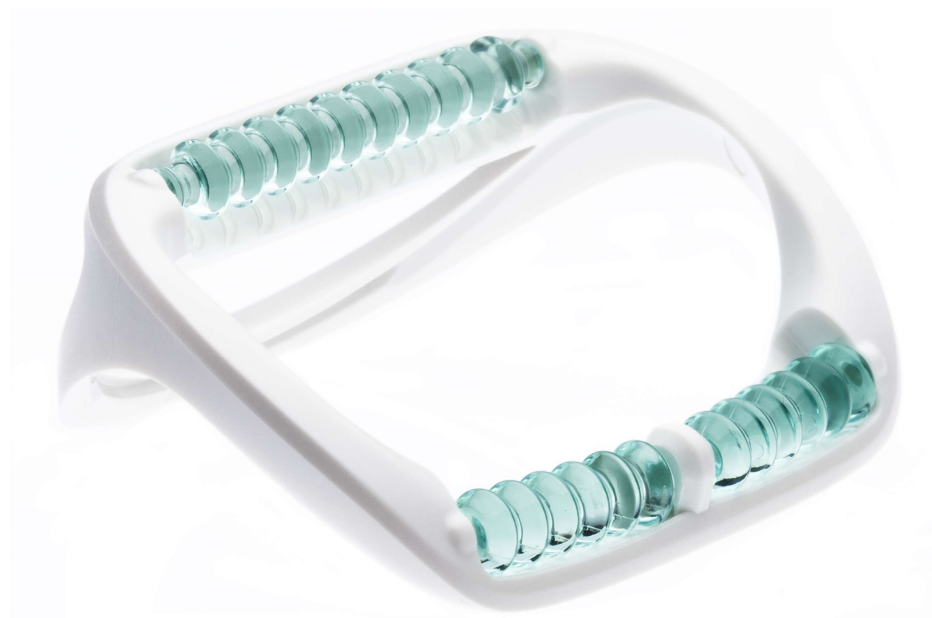

PHILIPS

Masážní kryt

Epilators

Satinelle Advanced

Bílá

CP1545/01

Náhradní masážní čepička

Kompatibilitu zkontrolujte níže.

Masážní čepička zpříjemňuje epilaci pomocí jemně vibrující masážní lišty, která pokožku zklidňuje a stimuluje.

Specifikace

Vyměnitelná část

výrobků pro odstraňování chloupků: BRE610