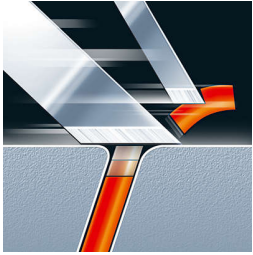

Optimale Konturenanpassung auch an schwer erreichbaren Stellen

- SmartTouch Konturenanpassung – für eine schnelle und effiziente Rasur
- Triple-Track Scherköpfe: für eine schnelle und gründliche Rasur

Einfach abspülen

- Abwaschbarer Rasierer

Besonderheiten

Super Lift & Cut-Technologie

Das 2-Klingen-System dieses Elektrorasierers hebt die Haare an und schneidet sie direkt für eine sanfte Rasur an der Hautoberfläche ab.