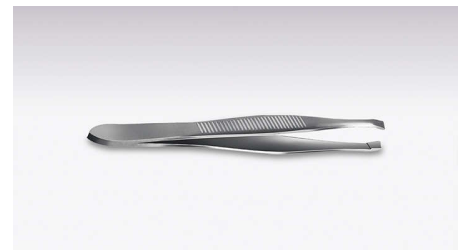

Pinzette

Mit Präzisionspinzette zum Entfernen einzelner Haare.