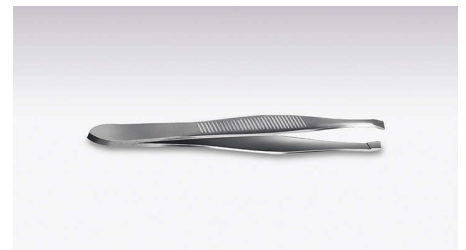

Pinzette

Mit Präzisionspinzette zum Entfernen einzelner Haare.