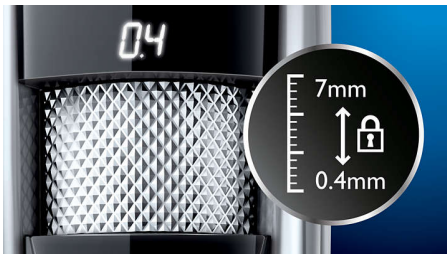

17 einstellbare Schnittlängen

Um Ihre bevorzugte Schnittlänge auszuwählen, drehen Sie einfach das Zoom-Rad auf dem Griff, bis die gewünschte Länge angezeigt wird. Ihre gewählte Länge wird jetzt fest eingestellt für präzises und gleichmäßiges Trimmen.