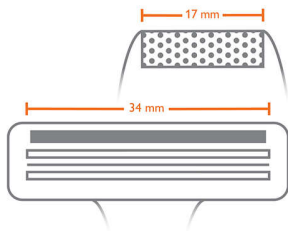

Facile à utiliser

- 100 % étanche pour un nettoyage impeccable
- Pile AA incluse
- Garantie internationale de 2 ans, lubrification inutile

Définissez votre style

- Maintenez votre barbe à la longueur de votre choix avec les 3 sabots de précision
- Le rasoir à grille de précision est mieux adapté qu'une lame pour les petites zones
- La tondeuse de précision 21 mm permet de soigner les finitions
- Le rasoir de précision permet de dessiner des contours impeccables.

Caractéristiques

Particulièrement adapté pour les détails

Le rasoir à grille de précision est plus précis qu'une lame dans les petites zones, pour un style impeccable.

Tondeuse barbe de précision

Créez n'importe quel style avec précision, même dans les zones difficiles à atteindre.