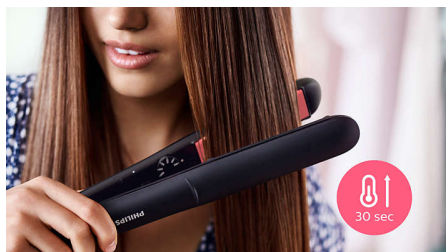

100 мм дълги пластини

По-дългите 100 мм пластини ви позволяват по-добър контакт с косата и ви помагат да постигнете идеални резултати за по-малко време.

Кратко време на загряване

Пресата за коса загрява бързо и е готова за ползване след 30 секунди.