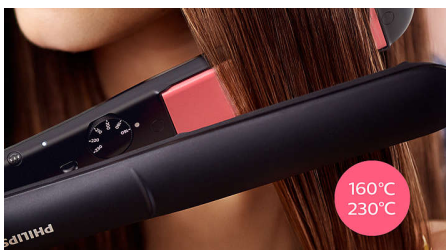

Температурен диапазон

Изберете температура с диапазон от 160 °C до 230 °C, за да осигурите дълготраен резултат с минимален риск от увреждане на косата.