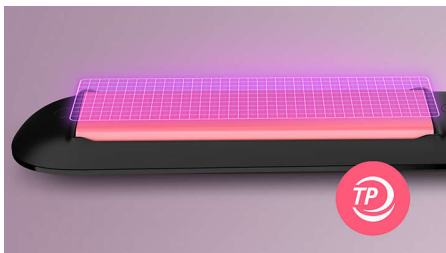

Красиво оформена прическа

- Температурен диапазон от 160 °C до 230 °C

Грижа за вашата коса

- Технология ThermoProtect
- Керамични пластини с кератин за гладко плъзгане и бляскава коса

Акценти

Технология ThermoProtect

Технологията ThermoProtect разпределя равномерно топлината по пластините, предотвратявайки прегряване, за да предпази косата ви.

Керамични пластини с кератин

Керамичните пластини с кератин се плъзгат гладко по косата за бързо и лесно оформяне.