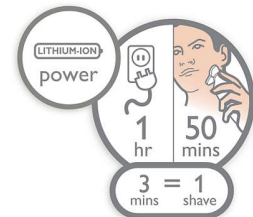

Akkubetrieb: 50 Min.

Dank des energieeffizienten und leistungsstarken Lithium-Ionen-Akkus können Sie mit einer Ladung mehr Rasuren durchführen. Laden Sie den Akku eine Stunde lang auf, und Sie erhalten bis zu 50 Rasierminuten. Bereits 3 Minuten Laden reichen für eine einfache Rasur.

2-Stufen-Akkustandsanzeige

Das mehrstufige LED-Display zeigt an, wenn der Akkustand niedrig ist, Sie einen neuen Scherkopf brauchen oder die Reisesicherung aktiviert ist. Die Transportsicherung verhindert ein versehentliches Einschalten des Geräts. Drücken Sie eine beliebige Taste drei Sekunden lang, um die Reisesicherung zu aktivieren, sodass das Gerät nicht aus Versehen eingeschaltet wird. Ein rotes Sicherungssymbol zwischen den Tasten zeigt an, wenn die Reisesicherung aktiviert ist.