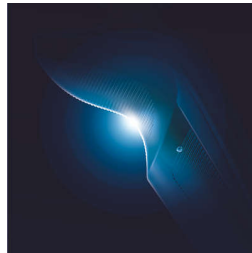

Disfruta de una afeitada al ras con menos irritación. El cabezal de la afeitadora incluye 3 ranuras: para el vello común, canales para los vellos largos o planos, y orificios para barbas cortas.

Aquatec

El sellado Aquatec en seco y húmedo de la afeitadora eléctrica te permite elegir tu método de afeitado favorito. Puedes afeitarte en seco

de forma cómoda u optar por una refrescante afeitada húmeda con gel o espuma para tener una piel más suave.

SkinGlide

La superficie para el afeitado de la afeitadora eléctrica con sistema SkinGlide que minimiza la fricción se desliza suavemente por la piel para lograr una afeitada al ras fácilmente.

Fácil sujeción