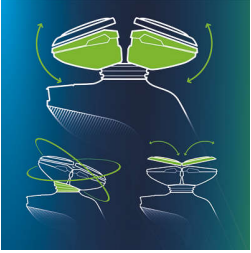

Afeitada con excelente control y precisión

- Empuñadura ergonómica de fácil agarre para un control absoluto
- Recortador de precisión que protege la piel

Un afeitado perfecto todos los días

- El sistema Jet Clean+ limpia, lubrica y carga la afeitadora

Destacados

Afeitadora GyroFlex 3D

Los cabezales flexibles GyroFlex 3D de la afeitadora se ajustan a los contornos de tu rostro fácilmente y minimizan la presión y la irritación de la piel.

Cabezales UltraTrack