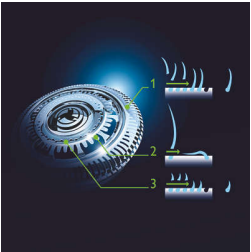

Sigue los contornos de tu rostro

- El sistema GyroFlex 3D de Philips se ajusta perfectamente a todas las curvas

Para una afeitada realmente suave

- Los cabezales UltraTrack atrapan todos los vellos en pocas pasadas

Afeitada con excelente control y precisión

- Empuñadura ergonómica de fácil agarre para un control absoluto
- Recortador de precisión que protege la piel

Un afeitado perfecto todos los días

- El sistema Jet Clean+ limpia, lubrica y carga la afeitadora

Destacados

Afeitadora GyroFlex 3D

Los cabezales flexibles GyroFlex 3D de la afeitadora se ajustan a los contornos de tu rostro fácilmente y minimizan la presión y la irritación de la piel.

Cabezales UltraTrack

Disfruta de una afeitada al ras con menos irritación. El cabezal de la afeitadora incluye 3 ranuras: para el vello común, canales para los vellos largos o planos, y orificios para barbas cortas.

Aquatec