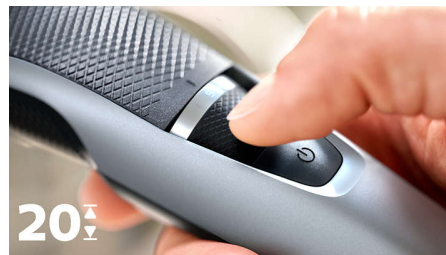

Диск точной настройки: 20 установок

Подравнивайте волосы до нужной длины с этим эффективным триммером для бороды. Поверните регулятор для выбора одной из 20 установок длины от 0,5 до 10 мм с шагом 0,5 мм.