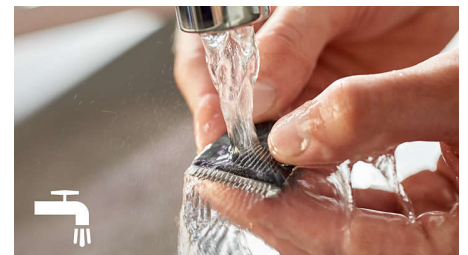

### Легко чистится

Для удобства при очистке снимите головку триммера для бороды Philips\* и промойте под струей воды. Прежде чем снова прикрепить к прибору, полностью просушите ее.