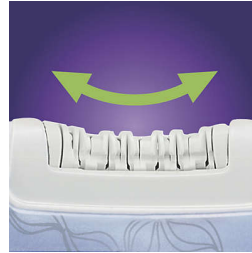

Cabezal depilador curvo