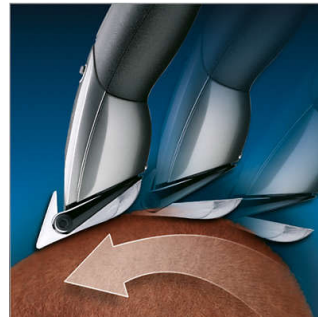

Nyní navíc s hřebenem pro strniště pro mimořádně krátký účes a 3denní vzhled strniště.

Nejlepší výkon, skvělý pocit

- Hřeben kopírující obrysy tváře pro rychlost a pohodlí
- Samoostřící břity SteelWave pro precizní výsledky

Hřeben kopírující obrys tváře

Hřeben kopírující obrys tváře se přizpůsobí jakékoli křivce a poskytuje tak rychlé a pohodlné výsledky.

Krátký hřeben

Speciální hřeben pro ostříhání vlasů na mimořádně krátký účes.

Samoostřicí břity

Revoluční vlnitý tvar a samoostřicí břity usměrňují a stříhají vlasy, čímž zaručují přesný a rovnoměrný výsledek.

Datum vydání 2022-06-19

Verze: 9.2.1

© 2022 Koninklijke Philips N.V.
Všechna práva vyhrazena.