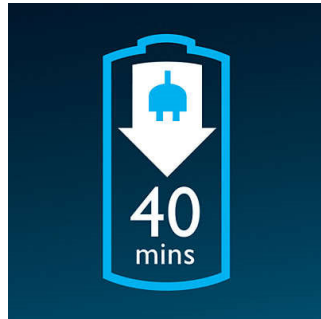

Sowohl mit Kabel als auch kabellos verwendbar

Sowohl mit Kabel als auch kabellos verwendbar

Aufbewahrungstasche

Aufbewahrungstasche

Daten

Benutzerfreundlichkeit

- Anzeige: Ladeanzeige
- Ladezeit: Wiederaufladbar, Mit Kabel
- Ladezeit: 8 Stunden
- Rasierdauer: 10 Tage