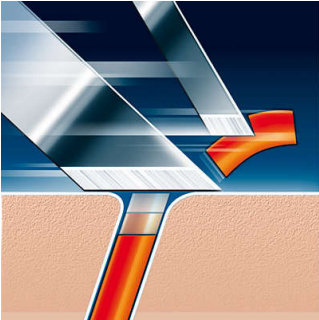

- Aufbewahrungstasche
- Sowohl mit Kabel als auch kabellos verwendbar

Zum Trimmen von Schnurrbart und Koteletten

- Ausklappbarer Langhaarschneider mit Federmechanismus

PHILIPS

Besonderheiten

Super Lift & Cut-Technologie

Ihr Philips Rasierer mit 2-Klingen-System: Die erste Klinge hebt das Haar an, die zweite Klinge schneidet es ab. Das garantiert eine schonende und gründliche Rasur.

Reflex Action-System

Passt sich automatisch den Konturen von Gesicht und Hals an und ermöglicht so eine flexiblere, sanftere Rasur.

Einzel federnd gelagerte Scherköpfe

Eine individuelle Anpassung der Scherköpfe Ihres Philips Rasierers an die Haut ermöglicht eine absolut gründliche Rasur.

Ausklappbarer Präzisionstrimmer

Der ausklappbare Langhaarschneider ist ideal zum Schneiden von Koteletten und Schnurrbart.