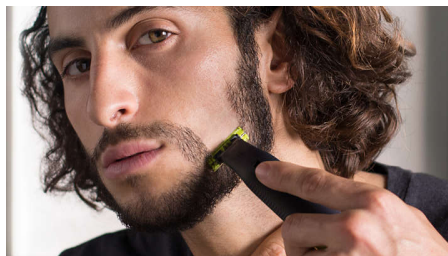

Остри ръбове

- Оформяйте

Равномерно подстригване

- Получете точната желана дължина
- Подстрижете се

Акценти

Уникална технология на OneBlade

Създадена за оформяне на брадата на лицето и окосмяването по тялото, Philips OneBlade подрязва, оформя и бръсне всякава дължина на космите. Осигурява лесно и удобно бръснене благодарение на плъзгащо се покритие и заоблени краища. А с ножче, който се движи 200 пъти в секунда, той е ефективен дори при по-дълги косми.

Подстригване (лице + тяло)

Можете да подстрижете брадата си с равномерна дължина благодарение на включения прецизен гребен за оформяне с регулиране. Изберете някоя от 14-те заключващи се настройки за дължина, за да оформите какъвто стил искате – от ефект тъмно набола брада до късо подстригване или по-дълга брада. Оформете окосмяването на тялото във всяка посока с гребена за тяло с щракване (3 мм).

Оформяйте

Получете перфектните линии за секунди с двустранното ножче, което ви позволява да виждате всяко косъмче, което подстригвате.

Избърснете се

Самобръсначката OneBlade не бръсне толкова близо до кожата, колкото традиционното ножче – така че не дразните кожата си. Бръснете в посока обратно на косъма и се избърснете с лекота при всякава дължина на косъма.

Протектор

Прикрепете защитния протектор за допълнителен слой на защита за чувствителните зони по тялото.

Гребени за тяло с щракване

Просто прикрепете 3 мм гребен за тяло за лесно подрязване във всяка посока.