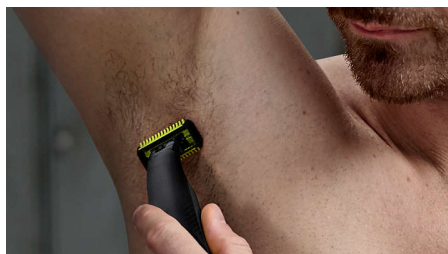

Подстригване (лице + тяло)

Можете да подстрижете брадата си с равномерна дължина благодарение на включения прецизен гребен за оформяне с регулиране. Изберете някоя от 14-те заключващи се настройки за дължина, за да оформите какъвто стил искате – от ефект тъмно набола брада до късо подстригване или по-дълга брада. Оформете окосмяването на тялото във всяка посока с гребена за тяло с щракване (3 мм).

Оформяйте

Получете перфектните линии за секунди с двустранното ножче, което ви позволява да виждате всяко косъмче, което подстригвате.

Избърснете се

Самобръсначката OneBlade не бръсне толкова близо до кожата, колкото традиционното ножче – така че не дразните кожата си. Бръснете в посока обратно на косъма и се избърснете с лекота при всякава дължина на косъма.

Протектор

Прикрепете защитния протектор за допълнителен слой на защита за чувствителните зони по тялото.

Гребени за тяло с щракване

Просто прикрепете 3 мм гребен за тяло за лесно подрязване във всяка посока.

Гребен оформяне, 14 настройки

Самобръсначка за сухо и мокро бръснене, която ви позволява да подстригвате до желаната дължина на косъмчетата с 14 различни настройки от 0,4 мм до 10 мм.

Двустранно ножче

OneBlade следва контурите на лицето ви и ви позволява лесно и удобно да подстригвате и бръснете всички зони. Използвайте двустранното