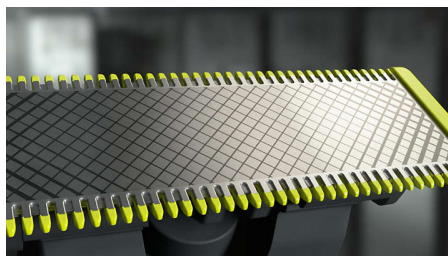

Оформяйте

Получете перфектните линии за секунди с двустранното ножче, което ви позволява да виждате всяко косъмче, което подстригвате.

Избърснете се

Самобръсначката OneBlade не бръсне толкова близо до кожата, колкото традиционното ножче – така че не дразните кожата си. Бръснете в посока обратно на косъма и се избърснете с лекота при всякава дължина на косъма.

Протектор

Прикрепете защитния протектор за допълнителен слой на защита за чувствителните зони по тялото.

Гребени за тяло с щракване

Просто прикрепете 3 мм гребен за тяло за лесно подрязване във всяка посока.

Гребен оформяне, 14 настройки

Самобръсначка за сухо и мокро бръснене, която ви позволява да подстригвате до желаната дължина на косъмчетата с 14 различни настройки от 0,4 мм до 10 мм.

Двустранно ножче

OneBlade следва контурите на лицето ви и ви позволява лесно и удобно да подстригвате и бръснете всички зони. Използвайте двустранното