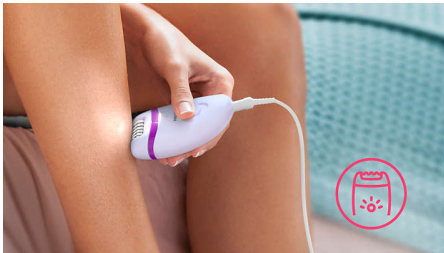

Акcesoари

- Включва капаче за масажиране
- Калъф за пътуване
- Бръснеща глава и гребен за гладко бръснене

Лесно ползване без усилия

- 2 настройки за скорост, за да хване по-тънки и по-дебели косми
- Профилна, ергономична дръжка за удобен захват
- Миеша се епилираща глава за допълнителна хигиена и лесно почистване
- Уникална вградена светлина за по-добра видимост на фини косъмчета

Цялостни резултати

- Ефикасната епилираща система изкубва косъмчетата от корен

Акценти

Ефикасна епилираща система

Ефикасната епилираща система оставя кожата ви гладка и без наболи косъмчетата за седмици

Лампичка Opti-light

Уникалната вградена светлина гарантира по-малко пропуснати косъмчета за по-ефективна епилация.

2 настройки за скорост

2 настройки за скорост, за да премахне по-тънки и по-дебели косми за по-персонализирана процедура за премахване на космите.

Ергономично захващане

Закръглената форма приляга перфектно във вашата ръка за удобно обезкосмяване. Освен това изглежда чудесно!

Миеша се епилираща глава

Този епилатор има миеша се епилираща глава. Тя може да бъде отделена и почистена под течаща вода за по-добра хигиена