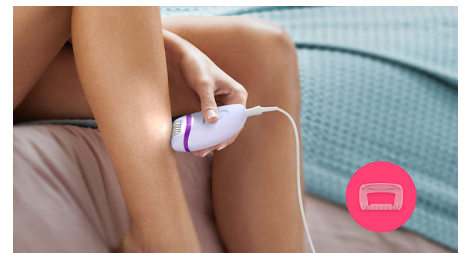

Акcesoари

- Включва капаче за масажиране
- Калъф за пътуване
- Бръснеща глава и гребен за гладко бръснене

Лесно ползване без усилия

- 2 настройки за скорост, за да хване по-тънки и по-дебели косми
- Профилна, ергономична дръжка за удобен захват
- Миеша се епилираща глава за допълнителна хигиена и лесно почистване
- Уникална вградена светлина за по-добра видимост на фини косъмчета

Уникалната вградена светлина гарантира по-малко пропуснати косъмчета за по-ефективна епилация.

2 настройки за скорост

2 настройки за скорост, за да премахне по-тънки и по-дебели косми за по-персонализирана процедура за премахване на космите.

Ергономично захващане

Закръглената форма приляга перфектно във вашата ръка за удобно обезкосмяване. Освен това изглежда чудесно!

Миеша се епилираща глава

Този епилатор има миеша се епилираща глава. Тя може да бъде отделена и почистена под течаща вода за по-добра хигиена

Бръснеща глава и гребен

Бръснещата глава и гребенът осигуряват гладко бръснене и повече нежност на различни зони от тялото.

Капаче за масажиране

Капачето за масажиране облекчава усещането при епилация.

Калъф за пътуване