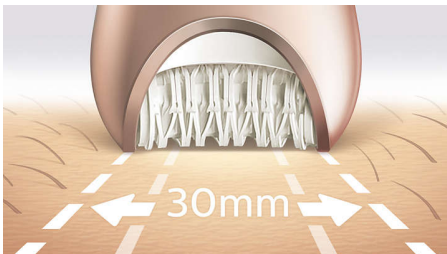

Nuestra depilación más rápida, incluso del vello más fino

Tres rutinas de cuidado corporal

Nuestra depiladora más rápida cuenta con discos cerámicos únicos que giran a una velocidad nunca antes vista y atrapan con firmeza el vello más fino y corto. Ahora podrás suavizar tu piel antes y después de la depilación mediante el tratamiento para todas las áreas diferentes del cuerpo.

- Cabezal extra ancho
- Cabezal de depilación de exclusivo material cerámico para un mejor agarre

Rutinas personalizadas para el cuidado de la cara y el cuerpo

- Cepillo exfoliante corporal que elimina las células muertas de la piel
- Incluye cabezal de corte y peine recortador para la línea del bikini
- Cabezal para rostro y zonas delicadas que elimina el vello no deseado
- Incluye un sistema de estiramiento de la piel
- Incluye cabezal de masaje

Destacados

Nuestra depilación más rápida

Cabezal de depilación fabricado con una superficie de cerámica que corta hasta el vello más fino. Rotación de disco más rápida (2200 RPM) para una extracción del vello a mayor velocidad.

Cabezal extra ancho

El cabezal extra ancho de depiladora abarca más piel en cada pasada para proporcionar una depilación más rápida.

Diseño galardonado*

Diseño galardonado* para eliminar el vello sin esfuerzo