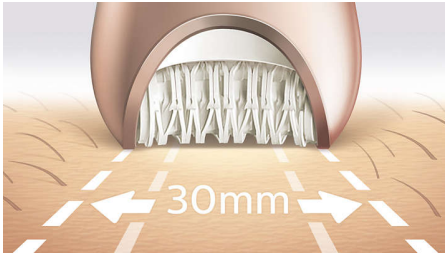

Nuestra depilación más rápida, incluso del vello más fino Tres rutinas de cuidado corporal

Nuestra depiladora más rápida cuenta con discos cerámicos únicos que giran a una velocidad nunca antes vista y atrapan con firmeza el vello más fino y corto. Ahora podrás suavizar tu piel antes y después de la depilación mediante el tratamiento para todas las áreas diferentes del cuerpo.

- Cabezal extra ancho
- Cabezal de depilación de exclusivo material cerámico para un mejor agarre

Rutinas personalizadas para el cuidado de la cara y el cuerpo

- Cepillo exfoliante corporal que elimina las células muertas de la piel
- Incluye cabezal de corte y peine recortador para la línea del bikini
- Cabezal para rostro y zonas delicadas que elimina el vello no deseado
- Incluye un sistema de estiramiento de la piel
- Incluye cabezal de masaje

Destacados

Nuestra depilación más rápida

Cabezal de depilación fabricado con una superficie de cerámica que corta hasta el vello más fino. Rotación de disco más rápida (2200 RPM) para una extracción del vello a mayor velocidad.

Cabezal extra ancho

El cabezal extra ancho de depiladora abarca más piel en cada pasada para proporcionar una depilación más rápida.

Diseño galardonado*

Diseño galardonado* para eliminar el vello sin esfuerzo