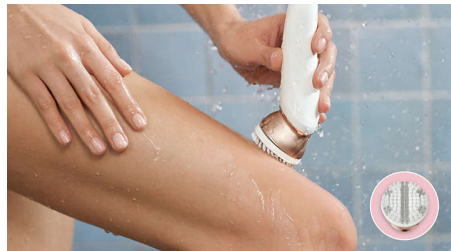

Nuestra depilación más rápida, incluso del vello más fino

Tres rutinas de cuidado corporal

Nuestra depiladora más rápida cuenta con discos cerámicos únicos que giran a una velocidad nunca antes vista y atrapan con firmeza el vello más fino y corto. Ahora podrás suavizar tu piel antes y después de la depilación mediante el tratamiento para todas las áreas diferentes del cuerpo.

Uso sin cable, en seco y húmedo

Diseñado con un mango antideslizante, es perfecto para usar con agua y permite una experiencia más cómoda y suave en la ducha o el baño. Puedes utilizar el dispositivo sin cable para una mayor comodidad.

Opti-Light

Opti-Light te ayuda a buscar y extraer el vello más difícil

Cepillo de exfoliación corporal

Nuestro cepillo de exfoliación corporal elimina las células muertas de la piel y ayuda a evitar los vellos encarnados. Las 48,200 finas cerdas hipoalérgicas eliminan las células muertas de forma efectiva y con suavidad, al tiempo que estimulan la regeneración de la superficie cutánea. Este dispositivo exfoliará tu piel con mayor eficacia que un tratamiento manual aislado.

Cabezal de corte y peine para la zona del bikini

Incluye un cabezal de corte y un peine recortador para la línea del bikini para recortar y dar forma a las zonas delicadas con una mayor comodidad.

Cabezal para rostro y zonas delicadas