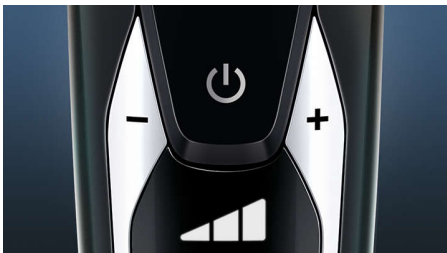

Přednosti

Systém břitů V-Track PRO

Pro dokonale hladké oholení. Patentované břity V-Track Precision PRO zajistí, aby byl každý vous v ideální pozici pro oholení, od jednodenního po tří denní strniště, a to i u vousů, které leží naplocho nebo jsou různě dlouhé. Holí o 30 % blíže k pokožce na méně tahů a vaši pokožku zanechávají ve skvělém stavu.

Hlavy s 8 směry detekce křivek

Sledujte každý obrys své tváře a krku pomocí hlav s 8 směry detekce křivek. Zachytíte tak o 20 % více vousů při každém tahu. To vám zajistí mimořádně důkladné a hladké oholení.

Vlastní nastavení citlivosti

Vyberte si mezi třemi režimy a holení si přizpůsobte: Sensitive – pro šetrné, ale důkladné oholení. Normal – pro důkladné, každodenní holení. Fast – pro rychlé holení, které šetří čas.