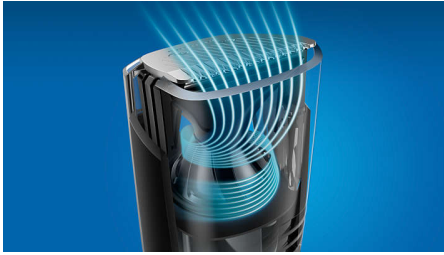

Идеално оформена брада

- Подстригва равномерно и улавя ниско разположените косми
- Самонаточващи се ножчета с нулева поддръжка
- Прецизната машинка за подстригване на брада за перфектни ръбове

Тример за брада с вакуум – по-малко замърсяване

- Оптимизиран въздушен поток за оформяне без бъркотия

Акценти

Високопроизводителна вакуумна система

Високопроизводителната вакуумна система на машинката за подстригване на брада Philips 7000 осигурява 50% по-силен, подобрен въздушен поток* за улавяне на до 95% от подстриганата коса** и ви осигурява подстригване без бъркотия.

Система Lift & Trim PRO

Наболата брада няма никакъв шанс. Системата Lift & Trim Pro улавя всички косъмчета с ниско разположение и ги повдига към ножовете за прецизно подрязване, като същевременно е идеален тример и за дълги бради.