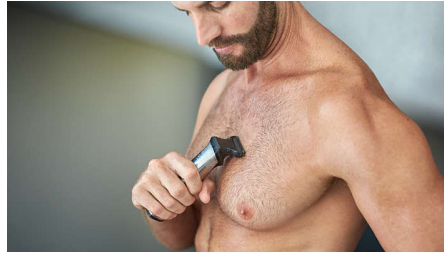

Points forts

Technologie DualCut

Cette tondeuse à cheveux tout-en-un est dotée de la technologie DualCut avancée pour un maximum de précision. Elle est dotée de lames doubles et est conçue pour rester aussi affûtée que le jour 1.

18 outils pour le visage, les cheveux et le corps

Cette tondeuse tout-en-un très pratique taille et stylise votre barbe, coupe vos cheveux et entretient les poils de votre corps.

Tondeuse 100 % métal

Créez des lignes droites et nettes et taillez uniformément les poils les plus épais grâce aux lames en acier précises de la tondeuse corps et barbe. Ces lames ne rouillent pas et elles s'auto-affûtent pour durer plus longtemps.

Rasoir corps avec outil de protection

Rasez-vous confortablement le corps grâce à notre outil de protection unique qui préserve même les zones les plus sensibles de votre corps, pour un rasage à 0,5 mm.

Tondeuse de finition entièrement métallique

Le design étroit de la tondeuse de précision en acier facilite la stylisation et les finitions.

Tondeuse nez et oreilles

La tondeuse tout-en-un élimine rapidement les poils indésirables du nez et des oreilles sans coupures ni égratignures.