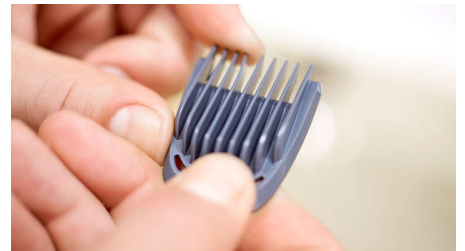

11 sabots résistants aux chocs

2 sabots barbe de 3 jours (1, 2 mm), 1 sabot barbe réglable (3-7 mm), 4 sabots cheveux plus larges (4, 9, 12, 16 mm), 2 sabots cheveux pour dégradé (gauche, droite), et 2 sabots corps (3, 5 mm).