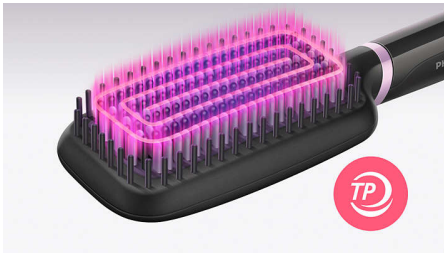

PHILIPS

Vyhříváný kartáč pro
narovnávání vlasů

StyleCare Essential

Extra velká česací plocha

Technologie ThermoProtect

Turmalínový keramický povrch

BHH880/00

Přirozeně rovné vlasy za 5 minut*

Snadné použití

- Otočný kabel
- Rychlá doba zahřívání
- 1,8m kabel pro maximální flexibilitu
- Velký kartáč lopatkovitého tvaru
- Kontrolka připravenosti k použití

Péče a ochrana

- Turmalínový keramický povrch
- Technologie ThermoProtect
- Trojitý tvar štětín
- 2 nastavení teploty podle vašeho typu vlasů

Přednosti

Turmalínový keramický povrch

Turmalínový keramický povrch pro lesklé a hladké vlasy bez zacuchání.

Technologie ThermoProtect

Technologie ThermoProtect udržuje stálou teplotu po celé ploše, zabraňuje přehřátí a stará se tak o ochranu i zdravý vzhled vlasů.

Kartáč lopatkovitého tvaru

Lopatkový tvar umožňuje narovnat více vlasů najednou.

Rychlá doba zahřívání

Připraveno k použití do 50 sekund.

Kontrolka připravenosti k použití

Kontrolka LED signalizuje připravenost k použití.