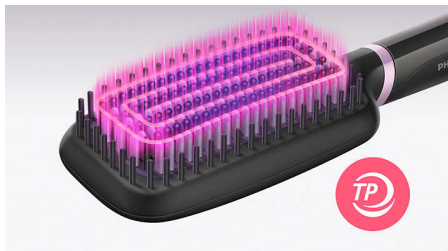

StyleCare Essential

Vyhřívavý kartáč pro narovnávání vlasů

BHH880/00

Přednosti

Turmalínový keramický povrch

Turmalínový keramický povrch pro lesklé a hladké vlasy bez zacuchání.

Technologie ThermoProtect

Technologie ThermoProtect udržuje stálou teplotu po celé ploše, zabraňuje přehřátí a stará se tak o ochranu i zdravý vzhled vlasů.

2 nastavení teploty

Dvě nastavení teploty (170 °C a 200 °C) podle typu vašich vlasů.