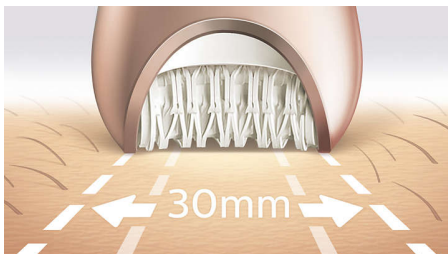

#### Außergewöhnliche Ergebnisse

- Extrabreiter Epilierkopf
- Epilierkopf aus speziellem Keramikmaterial für bessere Griffigkeit

#### Personalisierte Pflegeroutine für Körper und Gesicht

- Körper-Peelingbürste entfernt abgestorbene Hautzellen
- Körpermassagekopf zum Entspannen und für eine strahlende Haut
- Aufsatz für Gesicht und empfindliche Körperbereiche zum Entfernen unerwünschter Haare
- Inklusive Hautstraffer
- Inklusive Schneidekopf und Bikini-Kammaufsatz
- Inklusive Massageaufsatz

## Unser schnellster Epilierer aller Zeiten

Unser Epilierkopf bietet eine einzigartige strukturierte Keramikoberfläche, die selbst feinste Härchen und Haare, die 4 Mal kürzer sind als mit Wachs, sanft entfernt. Jetzt mit schnellerer Scheibenrotation als je zuvor (2.200 U/Min.) für unsere schnellste Haarentfernung.

## Extrabreiter Epilierkopf

Der besonders breite Epilierkopf erfasst mehr Haut und sorgt so mit jedem Zug für schnellere Haarentfernung.