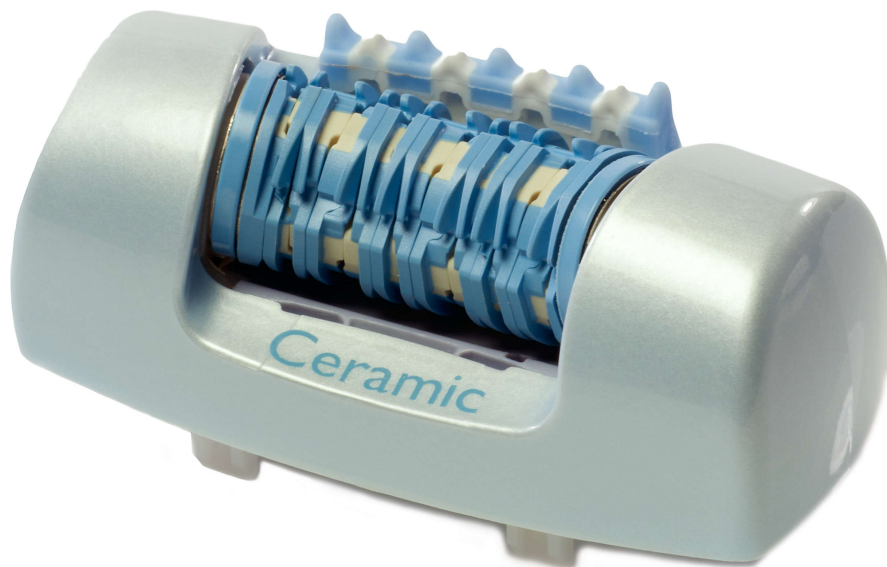

PHILIPS

Epilační hlava

polární perlová (modrá)

HP1058/01

Pro stále hladké oholení

Na kartě specifikace naleznete související výrobky

Potřebuje váš dámský holicí strojek novou holicí hlavu? Tato holicí hlava odstraní chloupky důkladně. Pro dokonalý a dlouhotrvající výsledek!

Specifikace

Vyměnitelná část

Vhodné pro typy produktu: HP6501/00, HP6501/99

Vhodné pro typy produktu: PT736/18