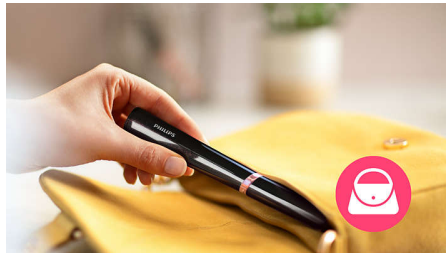

Kompaktní a přenosné

Dostatečně malý na to, aby se vešel do tašky nebo do dlaně a s napájením na baterie, abyste jej mohli vzít všude s sebou. Baterie AAA jsou součástí balení.