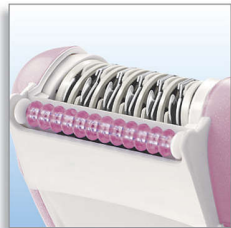

Pro hladké oholení

- Holící hlava navíc

Pro citlivé části těla

- Nástavec pro velmi citlivé oblasti

Přednosti

Minimalizuje bolest

Výkyvný masážní systém uvolňuje pokožku a usnadňuje vnímání epilace. Je odnímatelný, což zajišťuje jeho snadné čištění.

Jedinečný epilační systém

Jedinečný epilační systém společnosti Philips vytahává chloupky za kořínky a pokožku zanechává jemnou a hladkou po celé týdny. Poté jsou nové chloupky měkčí a jemnější.

Cestovní pouzdro

Tento vysoušeč vlasů se dodává s cestovním pouzdem. Stylové pouzdro slouží k uložení vysoušeče vlasů a příslušenství a chrání je před poškozením.

Nástavec pro velmi citlivé oblasti

Nástavec pro velmi citlivé oblasti

Holicí hlava navíc

Holicí hlava navíc

Peelingová houbička na tělo

Přístroj Satinelle Massage se dodává s peelingovou houbičkou na tělo. Houbička se používá ve sprše a lze ji využít pro přípravu nohou na odstraňování chloupků. Pravidelné používání zajistí vašim nohám hedvábně hladký vzhled a pomůže předcházet zarůstání chloupků pod pokožkou. Navíc napne a zjemní vaši pokožku.