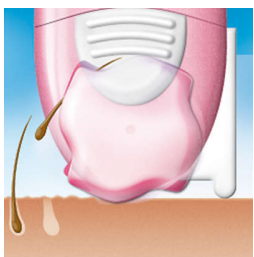

Jedinečný epilační systém