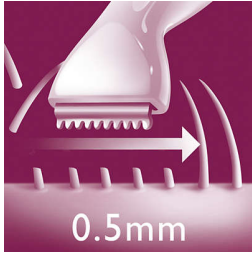

### **Benutzerfreundlichkeit**

- Mit AA-Batterien überall und jederzeit einsatzbereit.
- Schnelle und einfache Reinigung!
- Ergonomischer Griff, speziell für die Bikinizone entworfen.

### **Präzise und sichere Verwendung**

- Abgerundete Spitzen für sichere, präzise Haarentfernung

## Sicherer Schneidekopf

Abgerundete Haarentfernungsspitzen arbeiten wie von Zauberhand, für ein sicheres Schneiden, Formen und Stylen der Bikinizone.