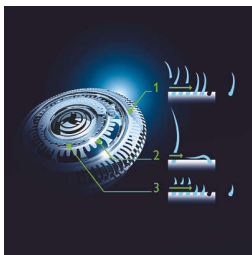

- Tesnilo Aquatec za udobno suho in osvežujoče mokro britje
- Gladka površina SkinGlide z malo trenja zmanjšuje draženje

Britje s popolnim nadzorom in natančnostjo

- Udoben ročaj z ergonomskim držalom za natančen nadzor
- Koži prijazen natančni prirezovalnik

Bodite sveže obriti vsak dan

- Sistem Jet Clean čisti, podmazuje in polni brivnik

Značilnosti

Brivnik GyroFlex 3D

Sistem GyroFlex 3D se brez težav prilagaja linijam vašega obraza ter tako zmanjšuje pritisk in draženje pri gladkem britju.

Brivne glave UltraTrack

Gladko britje z minimalnim draženjem kože. Brivna glava ima 3 specializirane mrežice: reže za običajne dlačice, kanale za dolge ali ležeče dlačice in luknje za najkrajše dlačice.

Aquatec

Tesnilo Aquatec za mokro in suho uporabo električnega brivnika vam omogoča izbiro načina britja. Izberete lahko udobno suho britje ali pa osvežujoče mokro britje z brivskim gelom ali peno za dodatno ugodje za kožo.