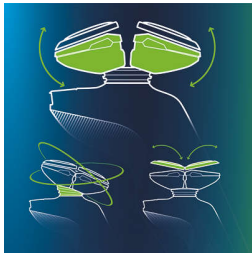

Odlično se prilagaja linijam obraza

- Sistem Philips GyroFlex 3D se popolnoma prilagodi linijam vašega obraza

Neverjetno gladko britje

- Glave UltraTrack v samo nekaj potezah ujamejo vsako dlačico

Električni brivnik, ki poskrbi za vašo kožo

- Tesnilo Aquatec za udobno suho in osvežujoče mokro britje
- Gladka površina SkinGlide z malo trenja zmanjšuje draženje

Britje s popolnim nadzorom in natančnostjo

- Udoben ročaj z ergonomskim držalom za natančen nadzor
- Koži prijazen natančni prirezovalnik

Bodite sveže obriti vsak dan

- Sistem Jet Clean čisti, podmazuje in polni brivnik

Značilnosti

Brivnik GyroFlex 3D

Sistem GyroFlex 3D se brez težav prilagaja linijam vašega obraza ter tako zmanjšuje pritisk in draženje pri gladkem britju.

Brivne glave UltraTrack

Gladko britje z minimalnim draženjem kože. Brivna glava ima 3 specializirane mrežice: reže za običajne dlačice, kanale za dolge ali ležeče dlačice in luknje za najkrajše dlačice.