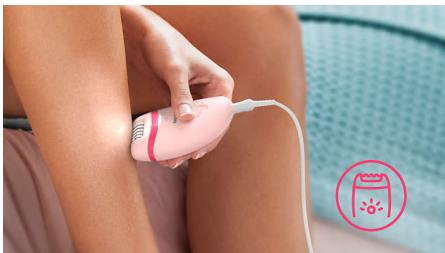

Opti-Light

Opti-Light zum Erkennen und Entfernen von Haaren selbst an den schwierigsten Stellen