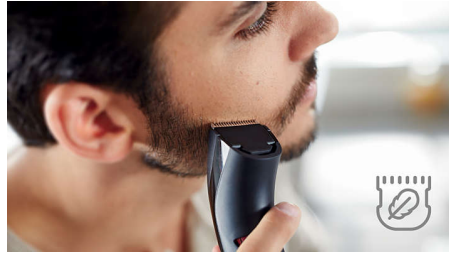

Rendimiento suave con la piel

- Puntas redondeadas para un suave contacto con la piel
- Obtén un recorte perfecto y seguro

Precisión

- Precisión de 0,5 mm
- Posiciones de longitud fáciles de seleccionar, entre 0,5 y 10 mm

Destacados

Barba de 3 días, todos los días

Utilizá el recortador en la primera posición para obtener una barba corta perfecta de solo 0,5 mm.

20 posiciones de largo con bloqueo

Girá la rueda para seleccionar y bloquear de forma sencilla la posición que deseés: desde barba de 3 días de 0,5 mm hasta barba completa de 10 mm, en intervalos precisos de 0,5 mm.

Cuchillas autoafilables

Las cuchillas autoafilables de acero de la cortabarba Philips 3000 se mantienen tan afiladas y eficaces como en el primer día para brindar un corte perfecto y seguro, siempre.

Alto rendimiento, suave con la piel