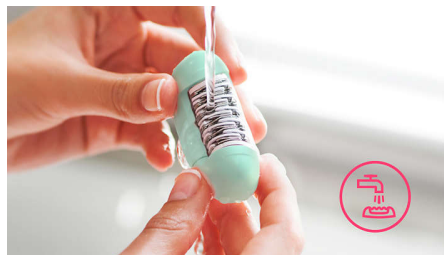

Ергономично захващане

Закръглената форма приляга перфектно във вашата ръка за удобно обезкосмяване. Освен това изглежда чудесно!

Миеща се епилираща глава

Този епилатор има миеща се епилираща глава. Тя може да бъде отделена и почистена под течаща вода за по-добра хигиена

Безжичен мини епилатор

Тясната глава на мини епилатора е идеална за чувствителни зони, като линията на бикините и мишниците. Работещ на батерии, е идеален за освежаване, докато сте на почивка.

Компактна и преносима