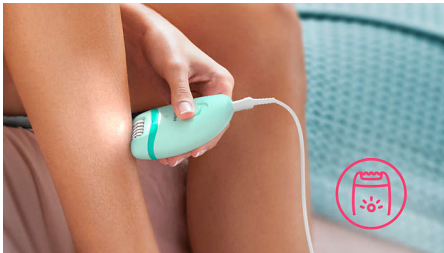

Акcesoари

- Луксозни интелигентни пинсети с лампичка и огледало

Лесно ползване без усилия

- Opti-light ви позволява да видите и отстраните и най-трудните косми
- 2 настройки за скорост, за да хване по-тънки и по-дебели косми
- Профилна, ергономична дръжка за удобен захват
- Достатъчно малка, за да я вземате навсякъде
- Включва 2 x батерии AA
- Миеща се епилираща глава за допълнителна хигиена и лесно почистване
- Мини епилаторът е идеален за чувствителни зони, като линията на бикините

Цялостни резултати

- Ефикасната епилираща система изкубва косъмчетата от корен

Акценти

Ефикасна епилираща система

Ефикасната епилираща система оставя кожата ви гладка и без наболи косъмчетата за седмици

Лампичка Opti-light

Ергономично захващане

Закръглената форма приляга перфектно във вашата ръка за удобно обезкосмяване. Освен това изглежда чудесно!

Миеща се епилираща глава

Този епилатор има миеща се епилираща глава. Тя може да бъде отделена и почистена под течаща вода за по-добра хигиена

Безжичен мини епилатор

Тясната глава на мини епилатора е идеална за чувствителни зони, като линията на бикините и мишниците. Работещ на батерии, е идеален за освежаване, докато сте на почивка.

Компактна и преносима