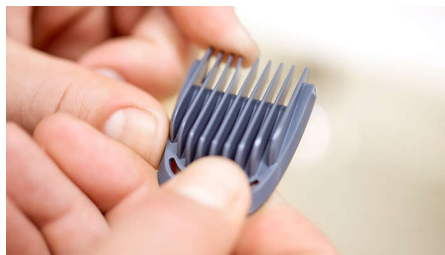

## Tondeuse tout-en-un

Précision extrême : nos lames les plus perfectionnées

Créez un style incomparable avec notre tondeuse la plus perfectionnée. Ses lames DualCut offrent une précision maximale pour un style impeccable des pieds à la tête. Sa construction en acier avec revêtement en caoutchouc donne un contrôle supérieur et la batterie au lithium-ion offre 5 heures d'utilisation.

## Grilles renforcées

Obtenez une taille uniforme à tout coup grâce à des grilles de coupe renforcées uniques conçues pour prévenir les déformations et les torsions que provoquent souvent les chocs.