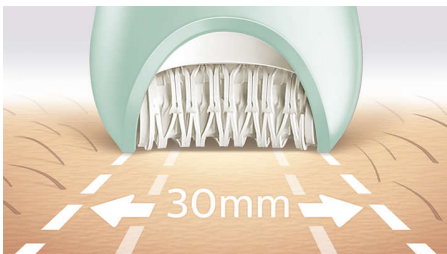

Snadné používání bez námahy

- První epilátor s rukojetí ve tvaru S
- Bezdrátové mokré i suché holení je ideální do vany nebo sprchy
- Světlo Opti-light pomáhá najít a odstranit i ty nejméně přístupné chloupky

Výjimečné výsledky

- Mimořádně široká epilační hlava
- Epilační hlava z jedinečného keramického materiálu pro lepší uchopení

Přizpůsobené možnosti péče o tělo

- Holicí hlava a zastříhovací hřeben pro hladké oholení
- Balení obsahuje masážní kryt

Přednosti

Naše dosud nejrychlejší epilace

Naše epilační hlavice je jedinečná díky tvarovanému keramickému povrchu, který jemně odstraní i ty nejjemnější chloupky a chloupky 4x kratší, než při ošetření voskem. Pomocí rychlejší rotace disku (2 200 ot./min), nyní můžete odstraňovat chloupky rychleji, než kdy dříve.

Mimořádně široká epilační hlava

Mimořádně široká epilační hlava pokryje jedním pohybem větší část pokožky a tím odstraňuje chloupky rychleji.

Ergonomická rukojeť ve tvaru S

Ergonomická rukojeť ve tvaru S se snadno ovládá a dosáhne po celém těle díky přirozenému, přesnému pohybu.