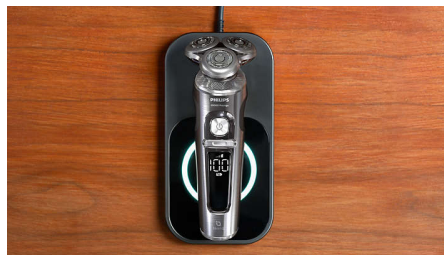

PHILIPS

Serie 9000 de afeitadoras eléctricas Wet & Dry

Shaver S9000 Prestige

Cuchillas DualPrecision NanoTech

Sistema de suspensión de alta precisión

Motor digital de giro superior

Excelente revestimiento SkinGlide

Sistema de suspensión de alta precisión

Para evitar tirones y molestias, la s9000 Prestige de Philips cuenta con un sistema de suspensión de alta precisión que garantiza la posición perfecta de la cuchilla para obtener la máxima precisión de corte.

Motor digital de giro superior

El motor digital más avanzado de Philips, que ofrece las máximas rotaciones para una máxima eficiencia, garantiza un afeitado preciso sin importar el contorno facial ni la densidad del vello.

Panel de carga inalámbrica Qi

Conectar cables en áreas húmedas es cosa del pasado. Simplemente coloca tu afeitadora eléctrica inalámbrica sobre el panel de carga Qi para obtener una carga inalámbrica.

Sensor Power Adapt