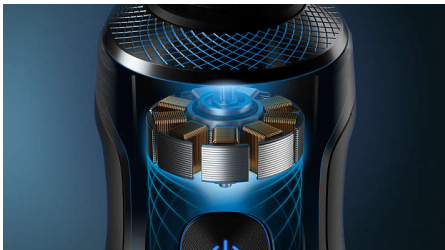

Motor digital de giro superior

El motor digital más avanzado de Philips, que ofrece las máximas rotaciones para una máxima eficiencia, garantiza un afeitado preciso sin importar el contorno facial ni la densidad del vello.