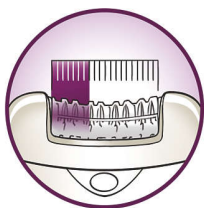

### **Skvělá řešení pro skvělé části těla**

- Bezdrátový miniepilátor pro přesné detaily

### **Účinná epilace pro přetrvávající hladkost**

- Mimořádně široká hlava odstraní více chloupků jedním tahem
- Vysoce výkonné kotoučky jemně odstraní i nejjemnější chloupky
- Světlo Opti-light odhalí i ty nejjemnější chloupky
- Kryt pro optimální výkon umožňuje dokonalý kontakt s pokožkou
- Aktivní prvek pro nadzvedávání chloupků zvedá a odstraňuje i zplihlé chloupky

## Mimořádně široká hlava

Mimořádně široká hlava zachytí a odstraní více chloupků jedním tahem a docílí tak dlouhotrvajících a výjimečně hladkých výsledků během pár minut