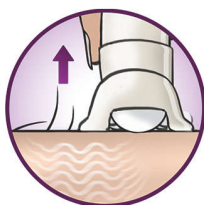

Jedinečný systém zvedání chloupků a vibrování

Jedinečný systém zvedání chloupků a vibrování používá k nadzvedávání jemných chloupků jemné vibrace a usnadňuje tak jejich odstranění