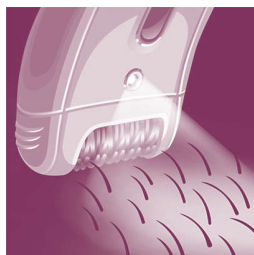

Světlo Opti-light

S vestavěným světlem Opti-light lze odhalit i nejkratší a nejjemnější chloupky