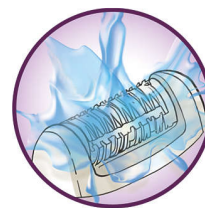

## Přesný bezdrátový epilátor

Skvělá řešení pro skvělé části těla. Malý, jemný a přesný epilátor je ideální pro citlivé oblasti a pro cestování.

## Jedinečný systém zvedání chloupků a vibrování

Jedinečný systém zvedání chloupků a vibrování používá k nadzvedávání jemných chloupků jemné vibrace a usnadňuje tak jejich odstranění

## Omyvatelná epilační hlava

Tento epilátor má omyvatelnou epilační hlavu. Hlava je odnímatelná a omyvatelná pod tekoucí vodou pro optimální hygienu