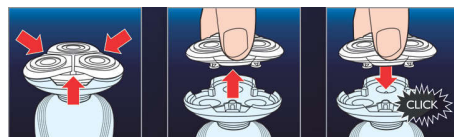

Snadné odpojení, snadné připojení

Jednoduše otevřete hlavu svého holicího strojkovi Philips a použijte dodaný čistící kartáč k odstranění vlasů.

Specifikace

Holicí hlavy

- Vhodné pro následující výrobky: SensoTouch 2D (RQ11xx)
- Holicích jednotek v balení: 1