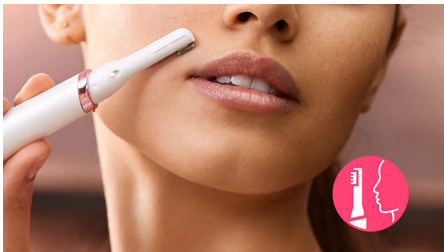

Destacados

Accesorio para retoques corporales

El cabezal de corte para el vello corporal es perfecto a la hora de realizar retoques rápidos en cualquier parte. El cabezal de corte de 26 mm garantiza un uso rápido y fácil en las zonas pequeñas del cuerpo (como, dedos de los pies o rodillas).

Accesorios de precisión para la cara

El cabezal de corte para el vello facial es fantástico a la hora de realizar retoques rápidos en cualquier parte. El cabezal de corte de 8mm garantiza un uso rápido y preciso en todas las zonas del rostro.