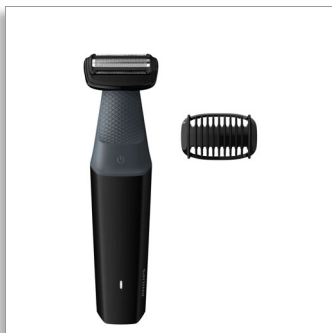

**Philips Bodygroom series
3000**

**Водоустойчив тример за
слабините и тялото**

1 гребен за поставяне с
щракване, 3 мм

Самобръсначка с 2D следване
на контура
50 мин работа без кабел

BG3010/15

Гладка грижа за тялото, безопасна дори за зоната под кръста

2D следване на контура с технология за защита на кожата

Серията 3000 е проектирана да преминава през окосмяването, без да прави компромис по отношение на комфорта на кожата. Използвайте щадящата кожата самобръсначка със следваща контура 2D технология или подстригвайте, като поставите с щракване гребена с дължина 3 mm.

Безопасно и ефективно подстригва дори интимното окосмяване

- Двупосочен тример и гребен за подстригване във всяка посока

Лесно и удобно използване

- Ергономичен захват за допълнителен контрол при оформяне
- Тримерът за тяло е създаден за дълъг живот без нужда от масло
- 100% водоустойчив тример за тяло
- 50 минути работа без кабел

Безопасно и ефективно подстригва дори интимното окосмяване

- Безопасно и удобно бръснене върху деликатната кожа

PHILIPS

Водоустойчив тример за слабините и тялото
1 гребен за поставяне с щракване, 3 мм Самобръсначка с 2D следване на контура, 50 мин работа без кабел