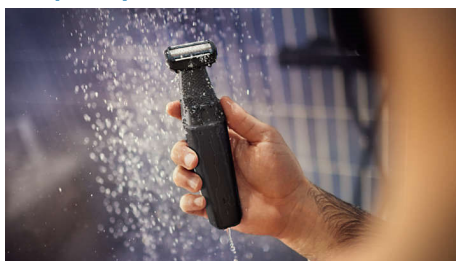

Безопасно и ефективно подстригва дори интимното окосмяване

- Двупосочен тример и гребен за подстригване във всяка посока

Лесно и удобно използване

- Ергономичен захват за допълнителен контрол при оформяне
- Тримерът за тяло е създаден за дълъг живот без нужда от масло
- 100% водоустойчив тример за тяло
- 50 минути работа без кабел

Безопасно и ефективно подстригва дори интимното окосмяване

- Безопасно и удобно бръснене върху деликатната кожа

PHILIPS

Водоустойчив тример за слабините и тялото
1 гребен за поставяне с щракване, 3 мм Самобръсначка с 2D следване на контура, 50 мин работа без кабел

Акценти

Щадяща кожата самобръсначка

Главата на самобръсначката разполага с патентовани заоблени върхове и хипоалергенно фолио за защита на кожата от порязвания и убождания при бръснене.

Двупосочен тример и гребен

Вашият тример за тяло за мокро и сухо бръснене е напълно водоустойчив, така че можете да го използвате под и извън душа и да го почиствате

лесно. За най-добри резултати използвайте на сухо преди душ.

Мощност от акумулаторна батерия – 50 s