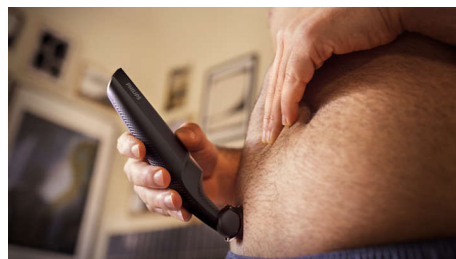

Ергономично захващане

Тримерът ви за тяло е лесен за хващане и маневриране с ергономична гумена ръкохватка за по-голям контрол при подстригване.

Създаден за дълъг живот

Всички наши продукти за грижа за тялото са създадени за дълъг живот. Те имат 2 години гаранция и никога не се нуждаят от смазване.

BG3010/15

Спецификации

Акcesoари

- Гребен: 1 гребен за тяло (3 мм)

Захранване

- Зареждане: 8-часово пълно зареждане
- Време на работа: 50 минути
- Тип батерия: никел-металхидридна

Дизайн

- Дръжка: Ергономичен захват и управление

Сервиз

- 2 години гаранция

Подстригваща система

- Бръснеш элемент: Пластина с две предварителни поддрязвания
- Комфорт за кожата: Система за защита на кожата, Комфорт в чувствителните области
- Настройки за дължина: 1 фиксирана настройка на дължината

Лесна употреба

- Мокро и сухо: Може да се използва под душ и се почиства лесно
- Без необходимост от поддръжка: Не се нуждае от смазване
- Запазване на настройките
- Работен режим: Работа на батерии

Дата на издаване
2023-08-06

Версия: 4.4.1

© 2023 Koninklijke Philips N.V.
Всички права запазени.

Спецификациите могат да се променят без предупреждение. Търговските марки са собственост на Koninklijke Philips N.V. или на съответните си притежатели.

www.philips.com